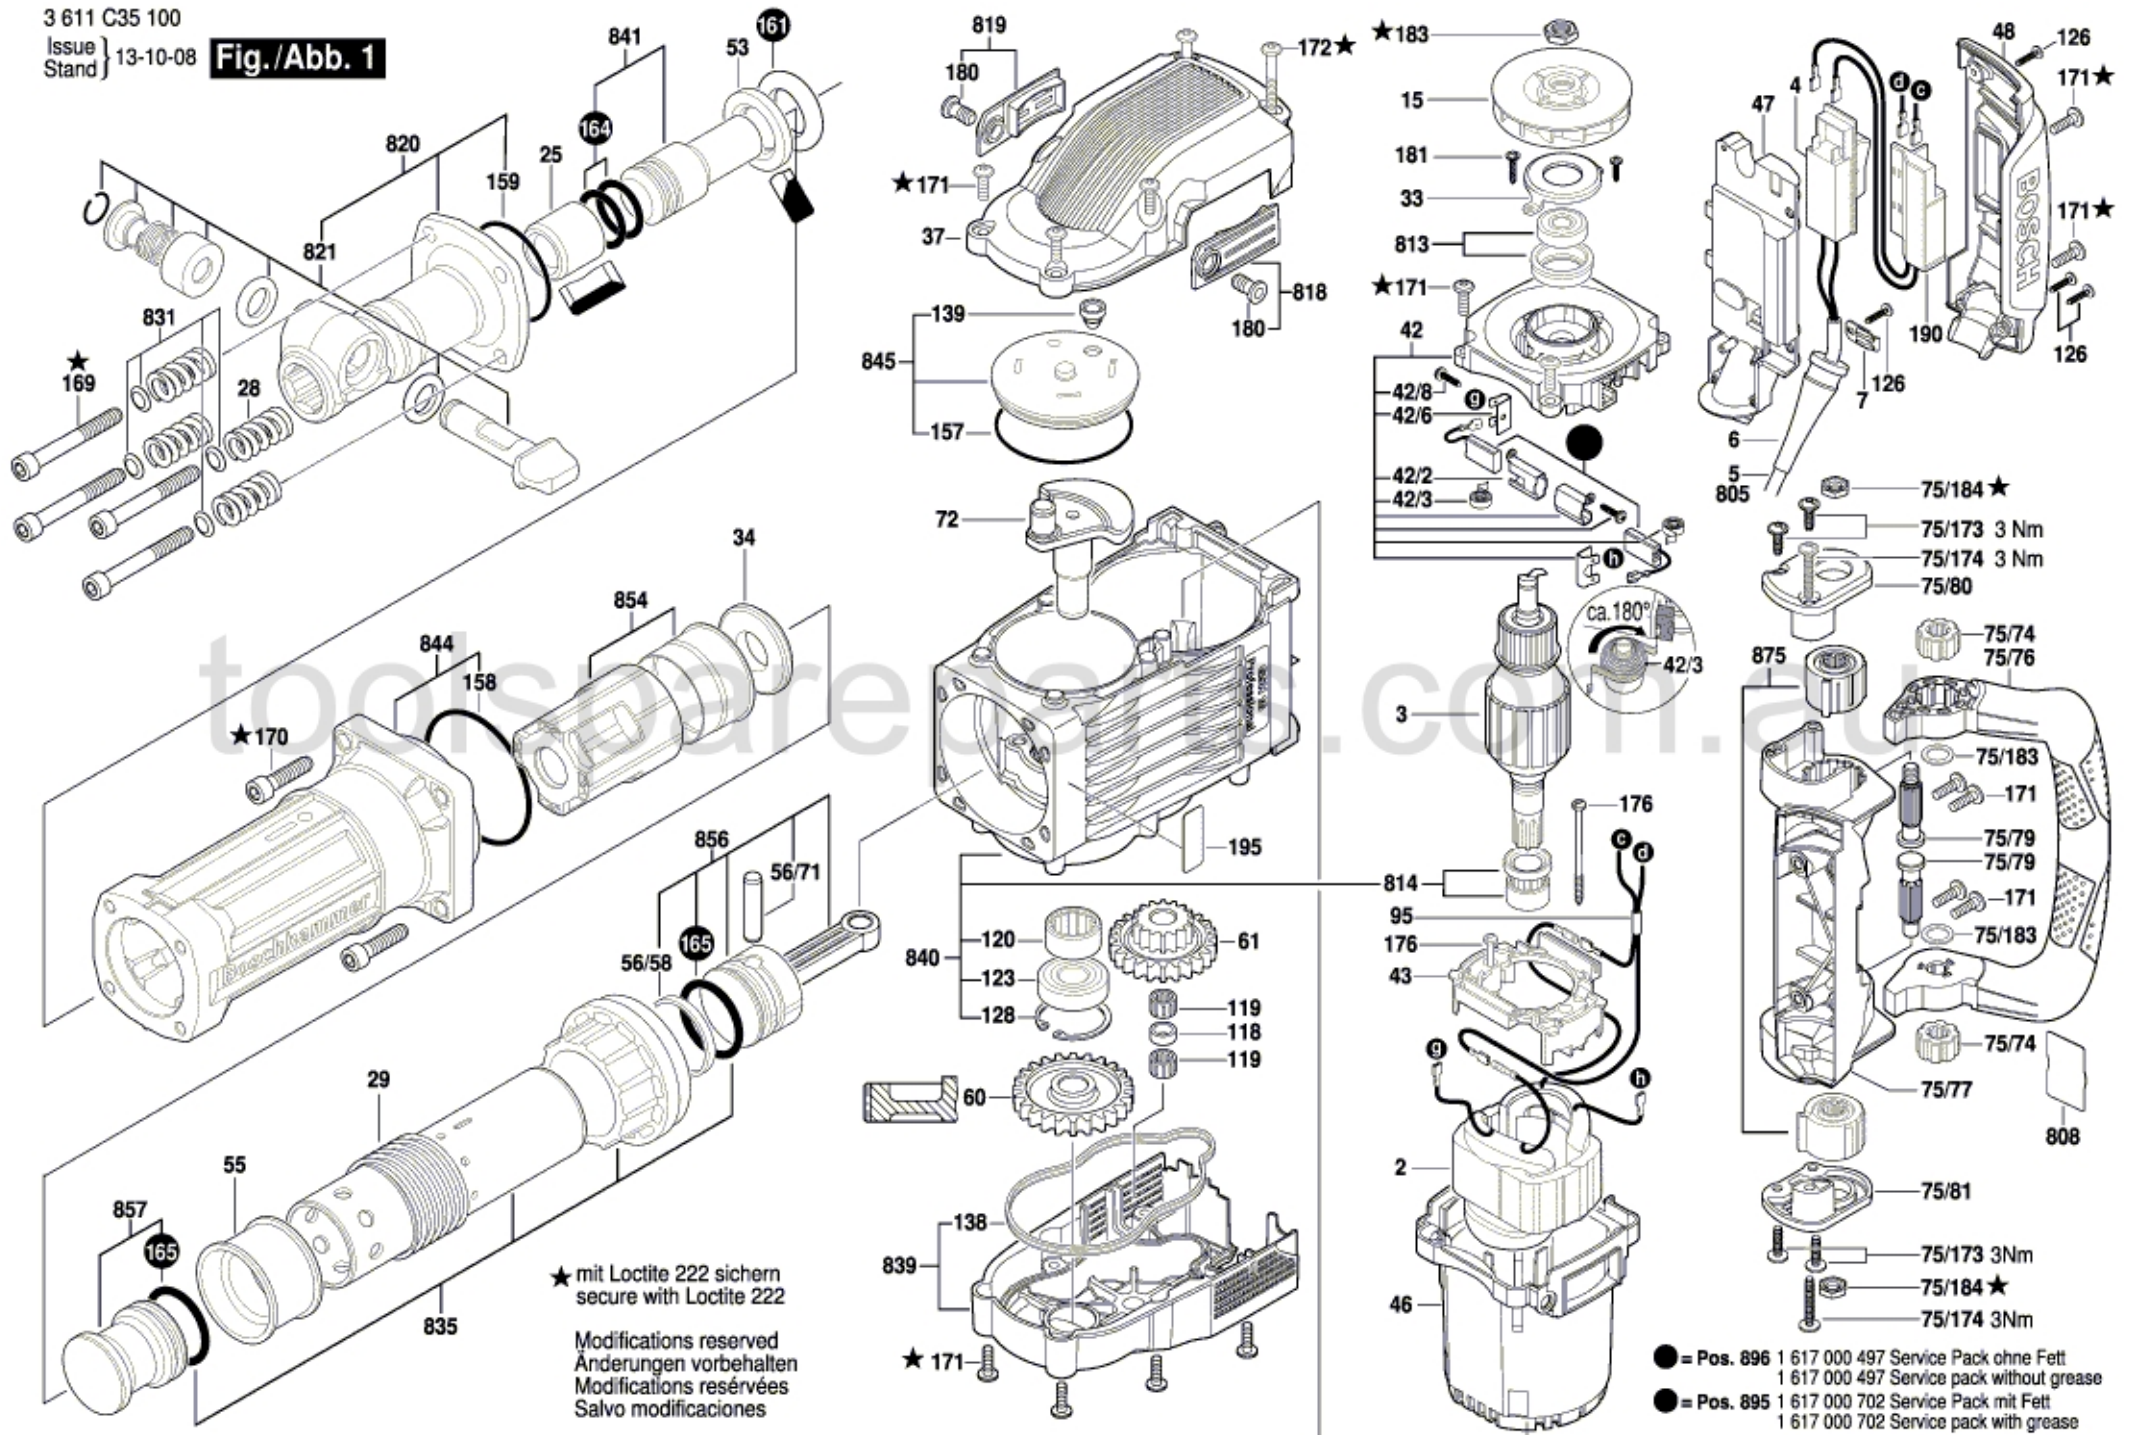

3 611 C35 100  
 Issue } 13-10-08  
 Stand }

**Fig./Abb. 1**

★ mit Loctite 222 sichern  
 secure with Loctite 222

Modifications reserved  
 Änderungen vorbehalten  
 Modifications réservées  
 Salvo modificaciones

- = Pos. 896 1 617 000 497 Service Pack ohne Fett  
 1 617 000 497 Service pack without grease
- = Pos. 895 1 617 000 702 Service Pack mit Fett  
 1 617 000 702 Service pack with grease